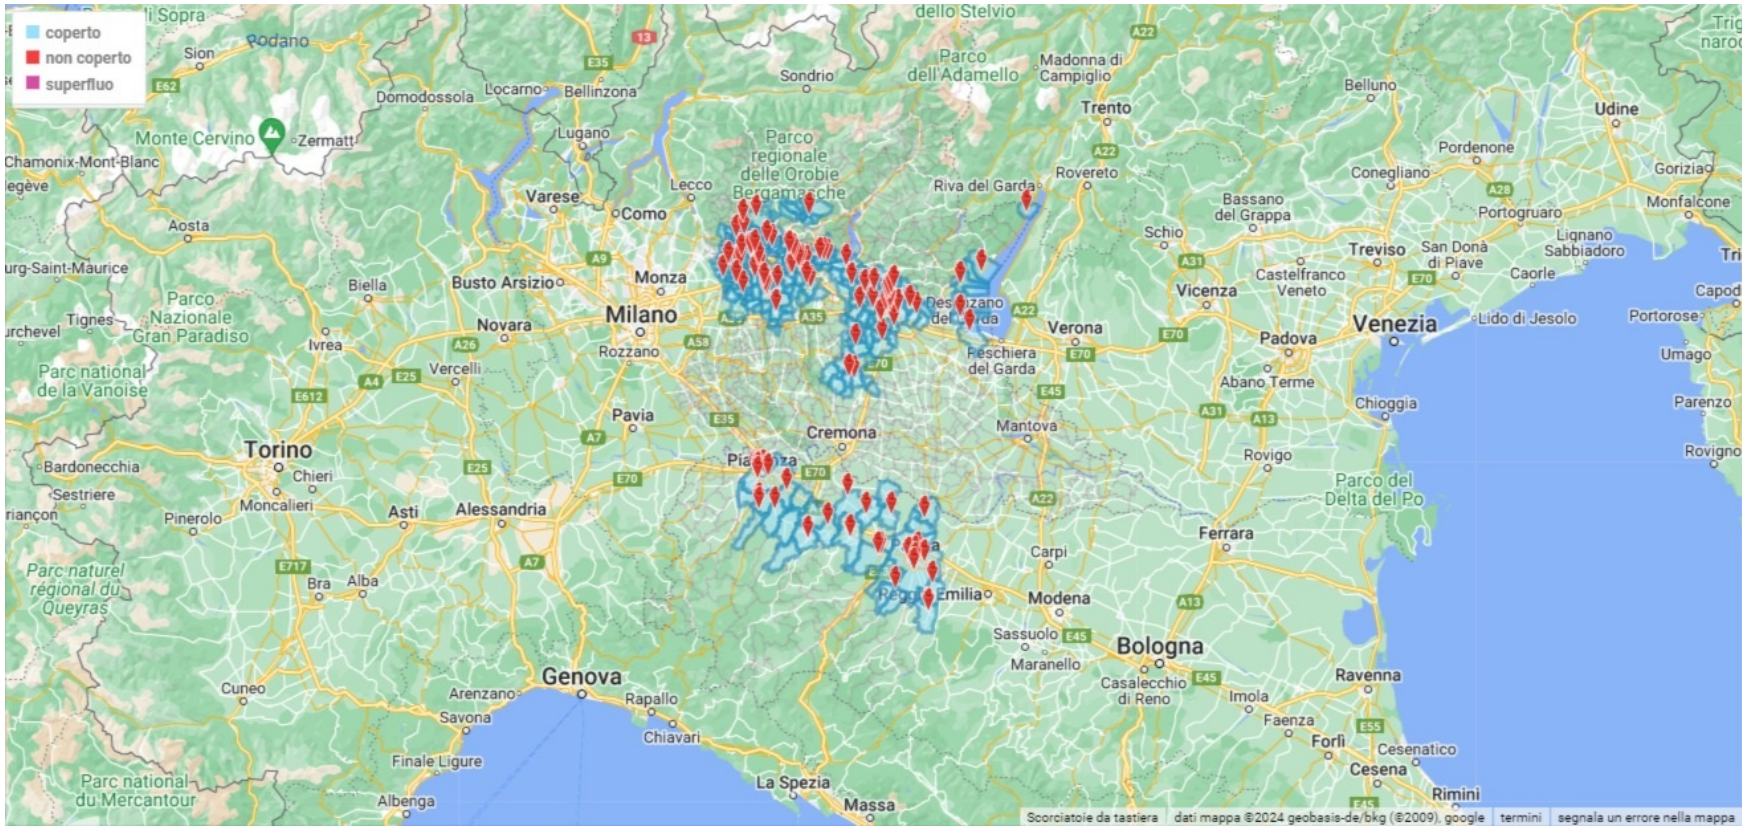

Progetto: CONAD_BG-BS-PC-PR [4466]

Cliente: Conad

del 31/01/2024

inizio il 12/02/2024

Territorio Analizzato

ottimizzazione campagna: 93,00 %

n. punti vendita 78

	bacino	extra bacino
comuni nel bacino	212	820
num. comuni bacino pv coperti	212	
popolazione	1.974.339	10.479.732
copertura	1.974.339	
costo per il bacino	98.431,44 €	7.509,10 €