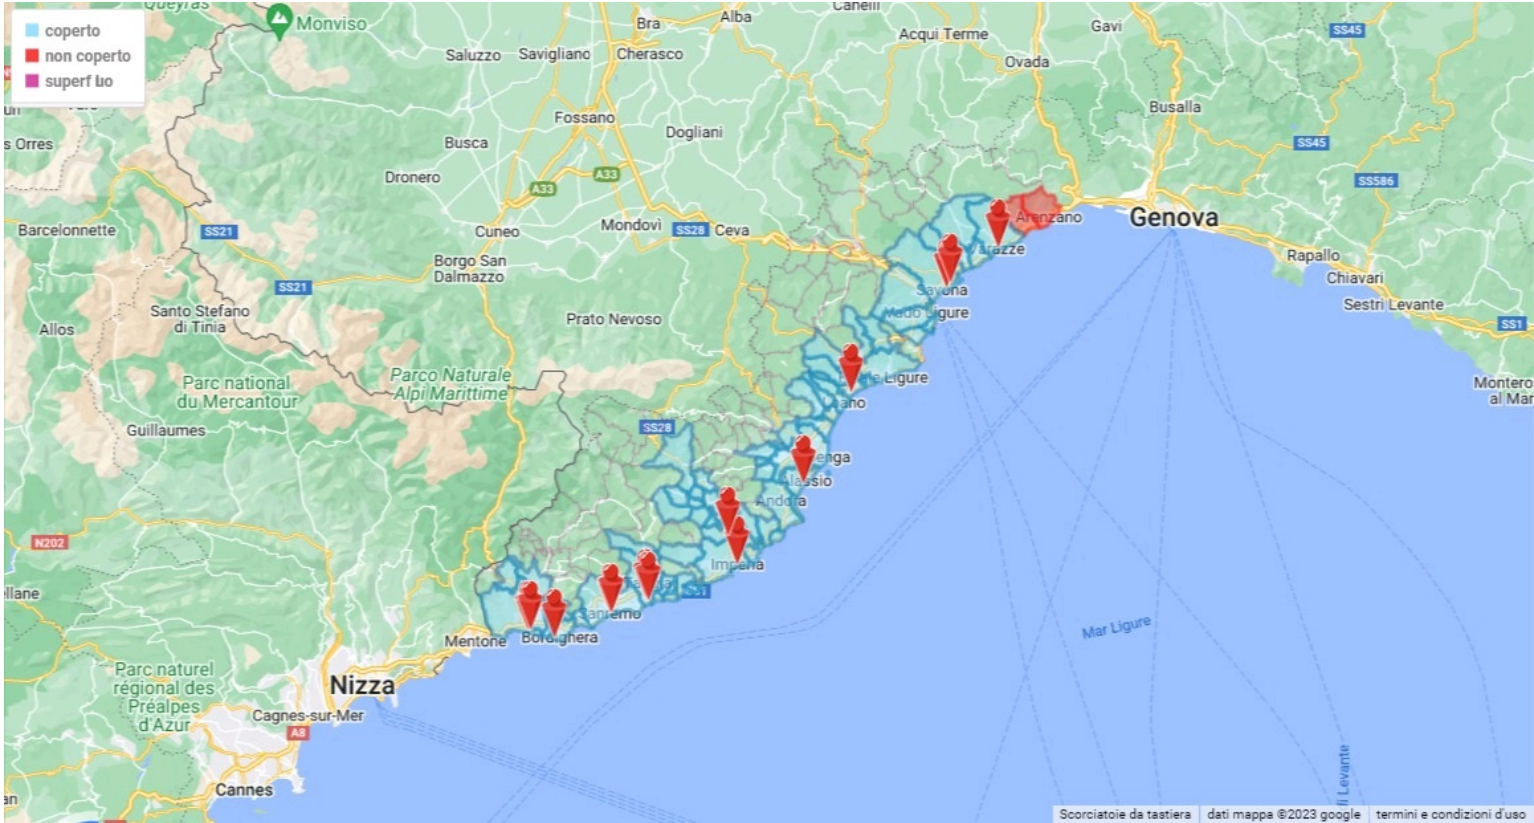

Progetto: ADIDAS_PRESENTAZIONE [3394]

Cliente: Adidas

del 04/10/2022

inizio il 01/01/2022

Territorio Analizzato

ottimizzazione campagna: 99,00 %

n. punti vendita 12

	bacino	extra bacino
comuni nel bacino	70	67
num. comuni bacino pv coperti	68	
popolazione	436.132	62.820
copertura	416.176	
costo per il bacino	9.177,92 €	134,08 €