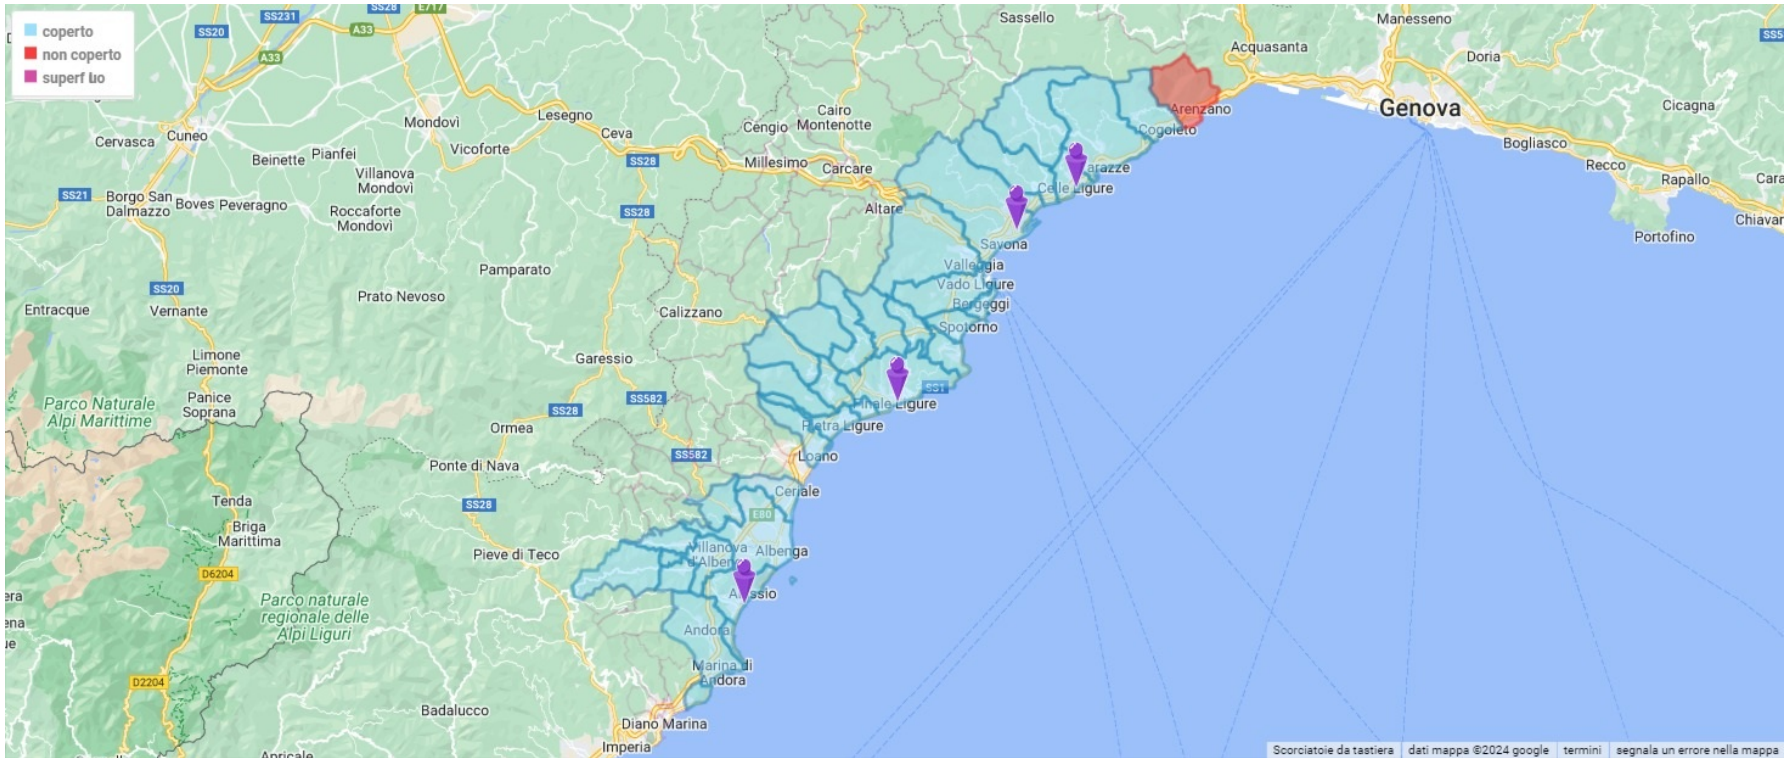

Progetto: BAKEL_PRESENTAZIONE [4570]

Cliente: bakel

del 01/04/2024

inizio il 01/01/2024

Territorio Analizzato

ottimizzazione campagna: 95,00 %

n. punti vendita 4

	bacino	extra bacino
comuni nel bacino	35	41
num. comuni bacino pv coperti	34	
popolazione	235.693	67.140
copertura	224.474	
costo per il bacino	12.713,76 €	678,80 €

Tabella PuntiVendita

LIGURIA

Alassio (SV) - Via Vittorio Veneto, 3 FARMACIA ANGLO-AMERICANA - isocrona: 20 min.

Bacino	N.Comuni	Copertura	affissioni		radio		quotidiani		testate web		stazioni		cinema all aperto	
			abit.	%	abit.	%	abit.	%	abit.	%	abit.	%	abit.	%
58.059	11	56.930	47.143	81,20	56.930	98,06	56.930	98,06	56.930	98,06	10.322	17,78	8.426	14,51

Noli SV Liguria - dist.min. 13 - n. abit: 2.470 - **mezzi:** qu-tw

Pietra Ligure SV Liguria - dist.min. 6 - n. abit: 8.404 - **mezzi:** af-qu-rd-tw

Spotorno SV Liguria - dist.min. 17 - n. abit: 3.565 - **mezzi:** qu-tw

Savona (SV) - Via Pietro Paleocapa, 147r **PLAISIR DE BEAUTE'** - *isocrona: 20 min.*

Bacino	N.Comuni	Copertura	affissioni		radio		quotidiani		testate web		stazioni		cinema all aperto	
			abit.	%	abit.	%	abit.	%	abit.	%	abit.	%	abit.	%
80.432	5	80.432	67.129	83,46	64.241	79,87	80.432	100,00	80.432	100,00	58.949	73,29	64.241	79,87