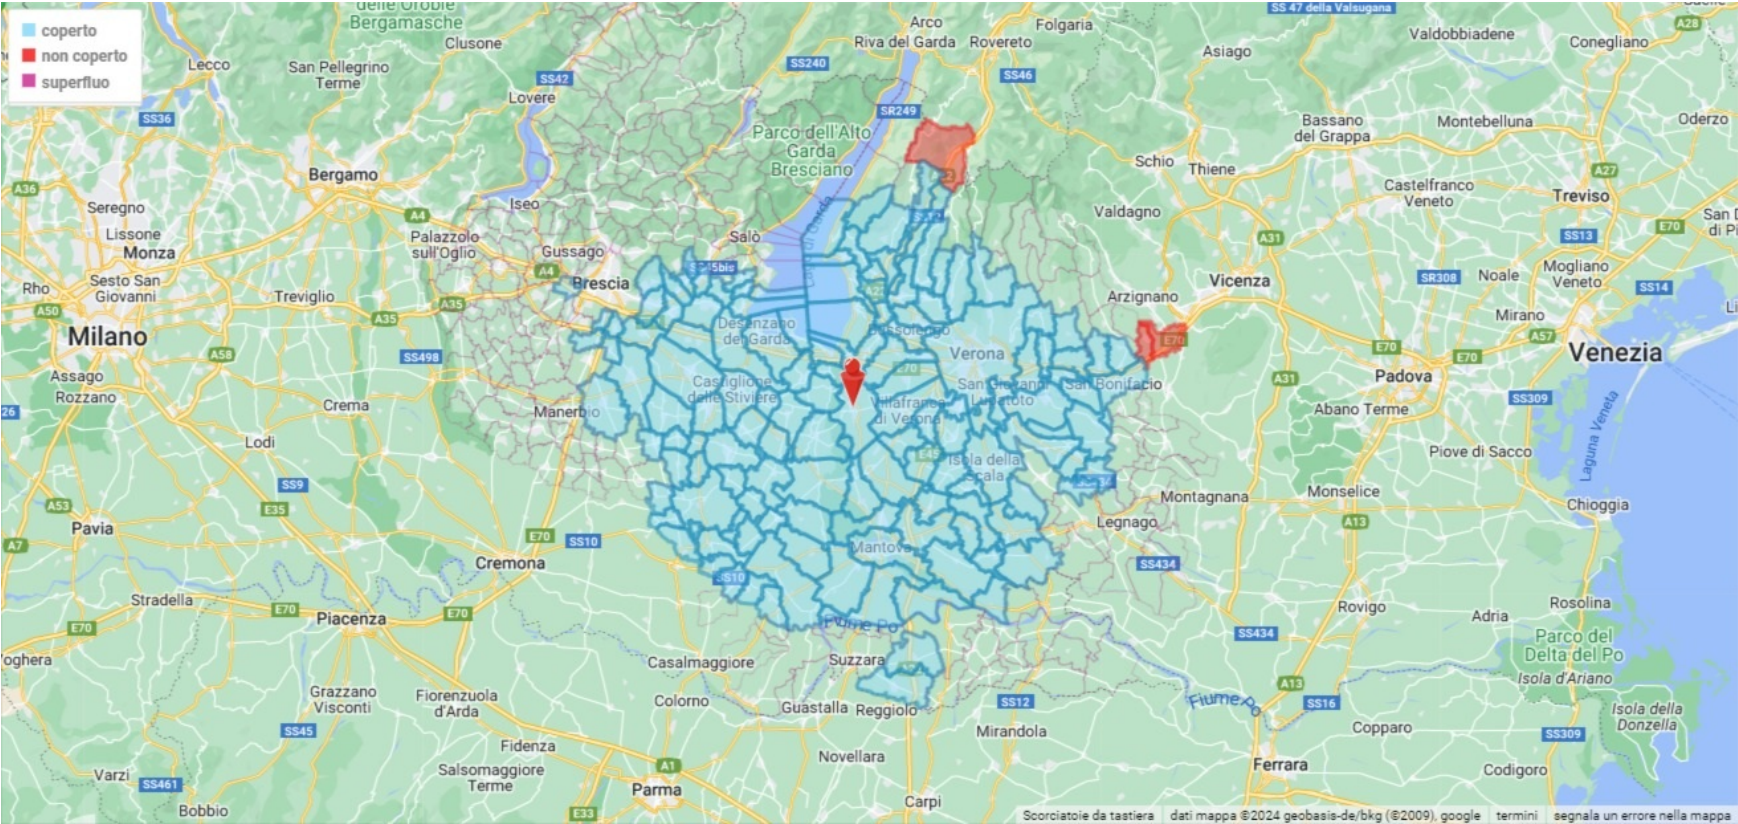

Progetto: PARCO GIARDINO SIGURTA [4486]

Cliente: parco giardino sigurta

del 08/02/2024

inizio il 01/01/2024

Territorio Analizzato

ottimizzazione campagna: 90,00 %

n. punti vendita 1

	bacino	extra bacino
comuni nel bacino	139	755
num. comuni bacino pv coperti	136	
popolazione	1.359.674	10.254.969
copertura	1.345.750	
costo per il bacino	20.099,86 €	2.331,04 €