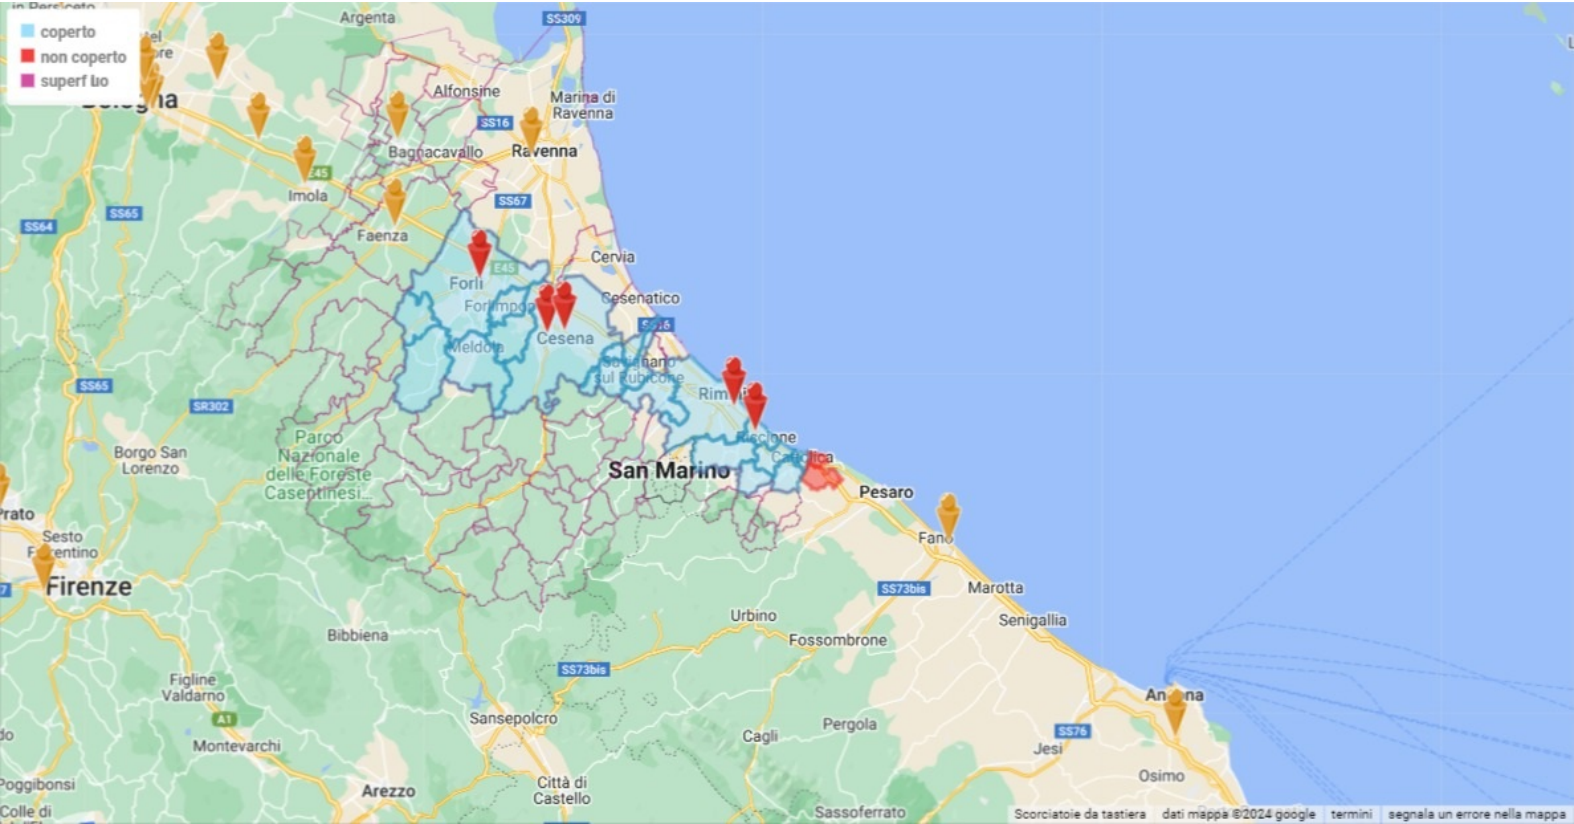

# Territorio Analizzato

**ottimizzazione campagna: 96,00 %**

n. punti vendita 5

	<b>bacino</b>	<b>extra bacino</b>
comuni nel bacino	22	238
num. comuni bacino pv coperti	20	
popolazione	581.149	7.581.514
copertura	570.671	
costo per il bacino	22.857,08 €	984,80 €