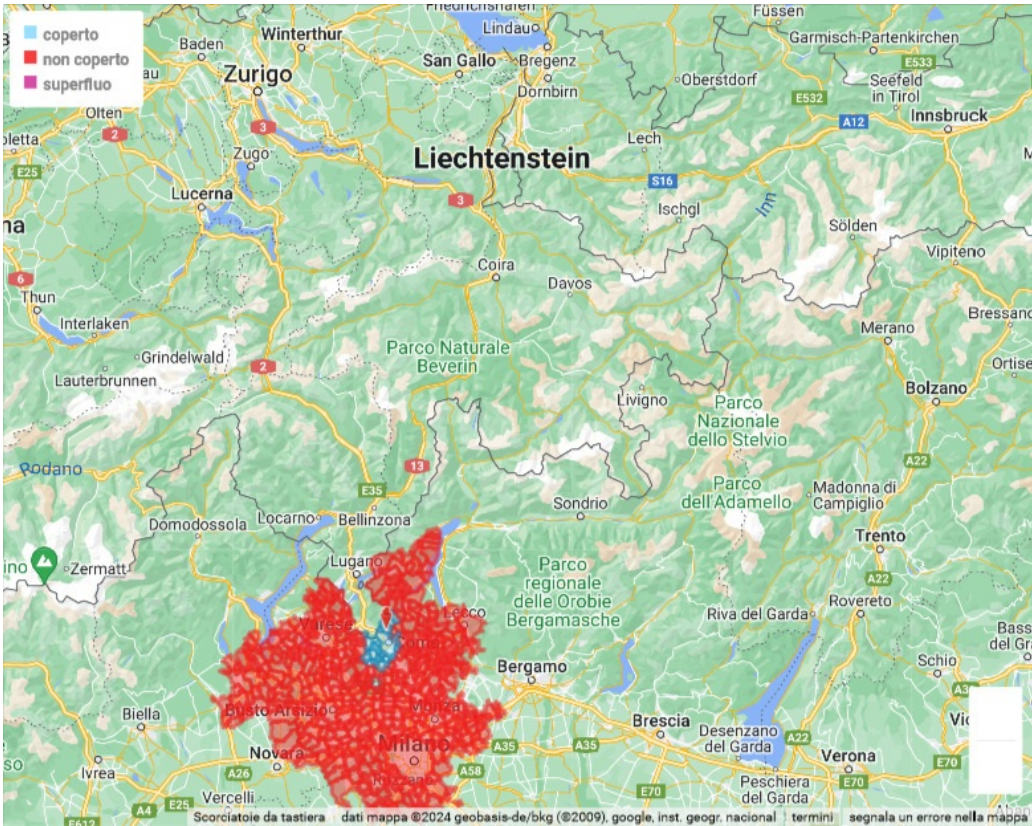

Progetto: ORTICOLARIO 2024 [4447]

Cliente: orticolario

del 23/01/2024

inizio il 01/01/2024

Territorio Analizzato

ottimizzazione campagna: 91,00 %

n. punti vendita 1

	bacino	extra bacino
comuni nel bacino	482	1.239
num. comuni bacino pv coperti	482	
popolazione	5.751.118	8.919.540
copertura	5.751.118	
costo per il bacino	44.984,65 €	4.674,42 €