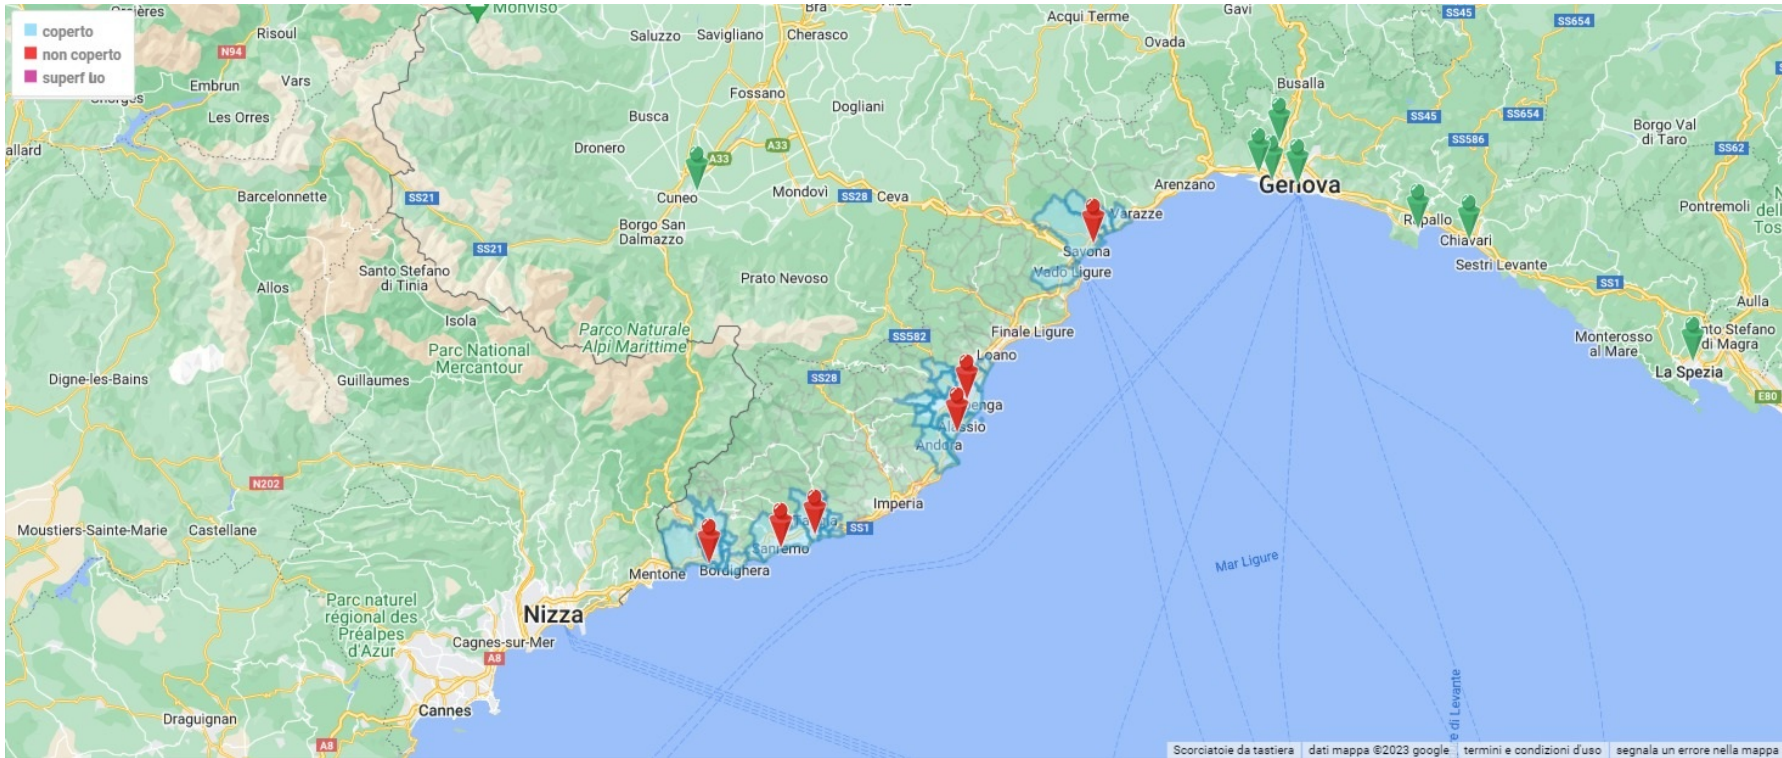

Progetto: EUROITALIA_PRESENTAZIONE [4219]

Cliente: euroitalia

del 20/09/2023

inizio il 01/01/2023

Territorio Analizzato

ottimizzazione campagna: 93,00 %

n. punti vendita 6

	bacino	extra bacino
comuni nel bacino	30	105
num. comuni bacino pv coperti	30	
popolazione	275.259	203.737
copertura	275.259	
costo per il bacino	16.968,87 €	1.231,13 €