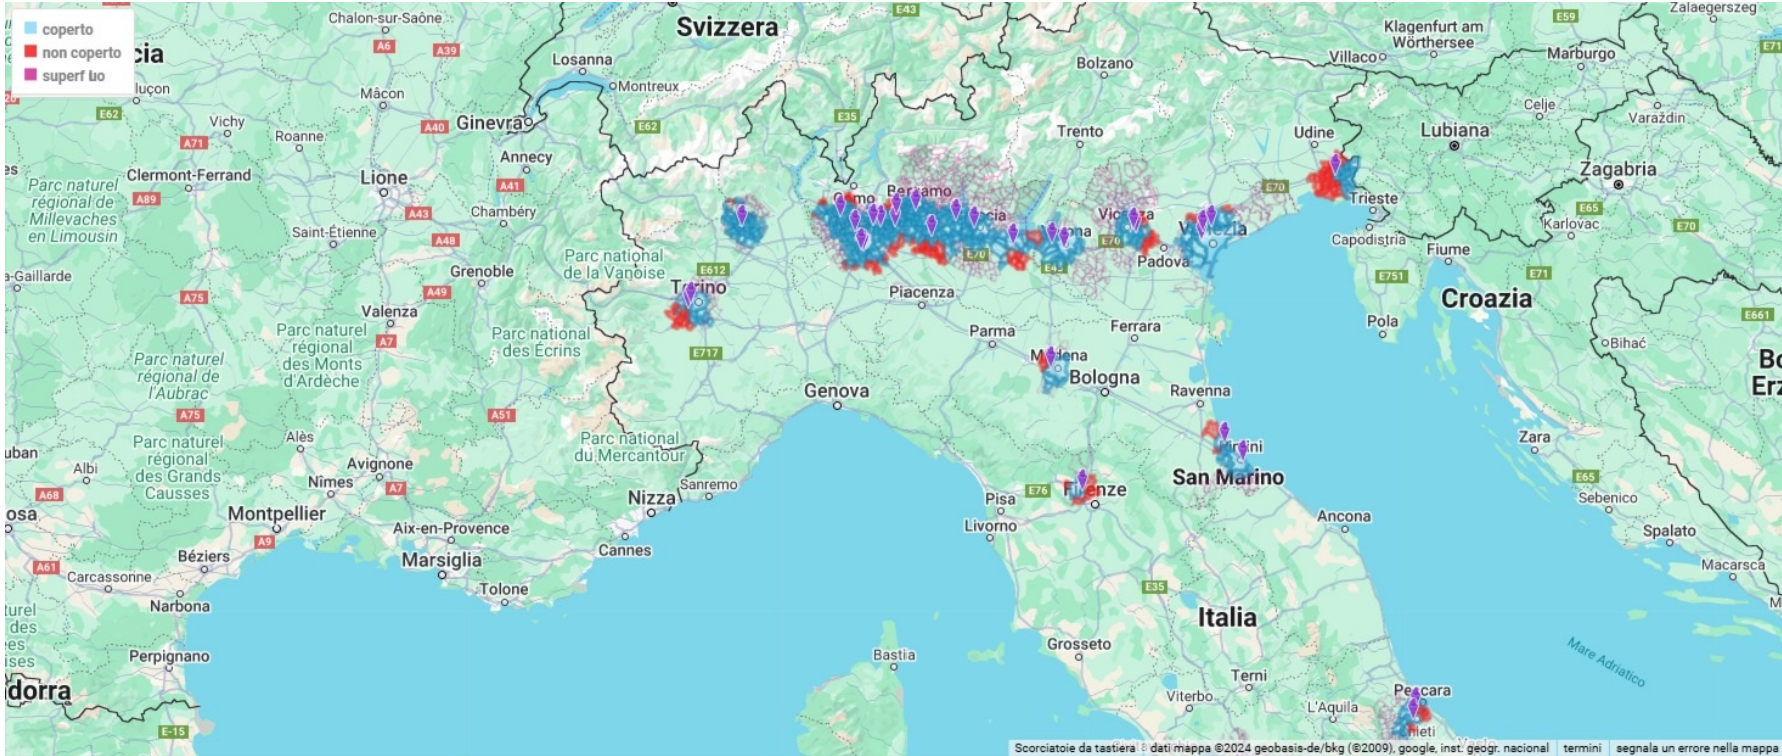

Progetto: TOP 50 CENTRI COMMERCIALI [4877]

Cliente: speciali

del 21/11/2024

inizio il 30/12/2024

Territorio Analizzato

ottimizzazione campagna: 96,00 %

n. punti vendita 48

	bacino	extra bacino
comuni nel bacino	751	1.239
num. comuni bacino pv coperti	665	
popolazione	17.125.947	8.701.224
copertura	16.371.150	
costo per il bacino	94.115,89 €	4.226,71 €