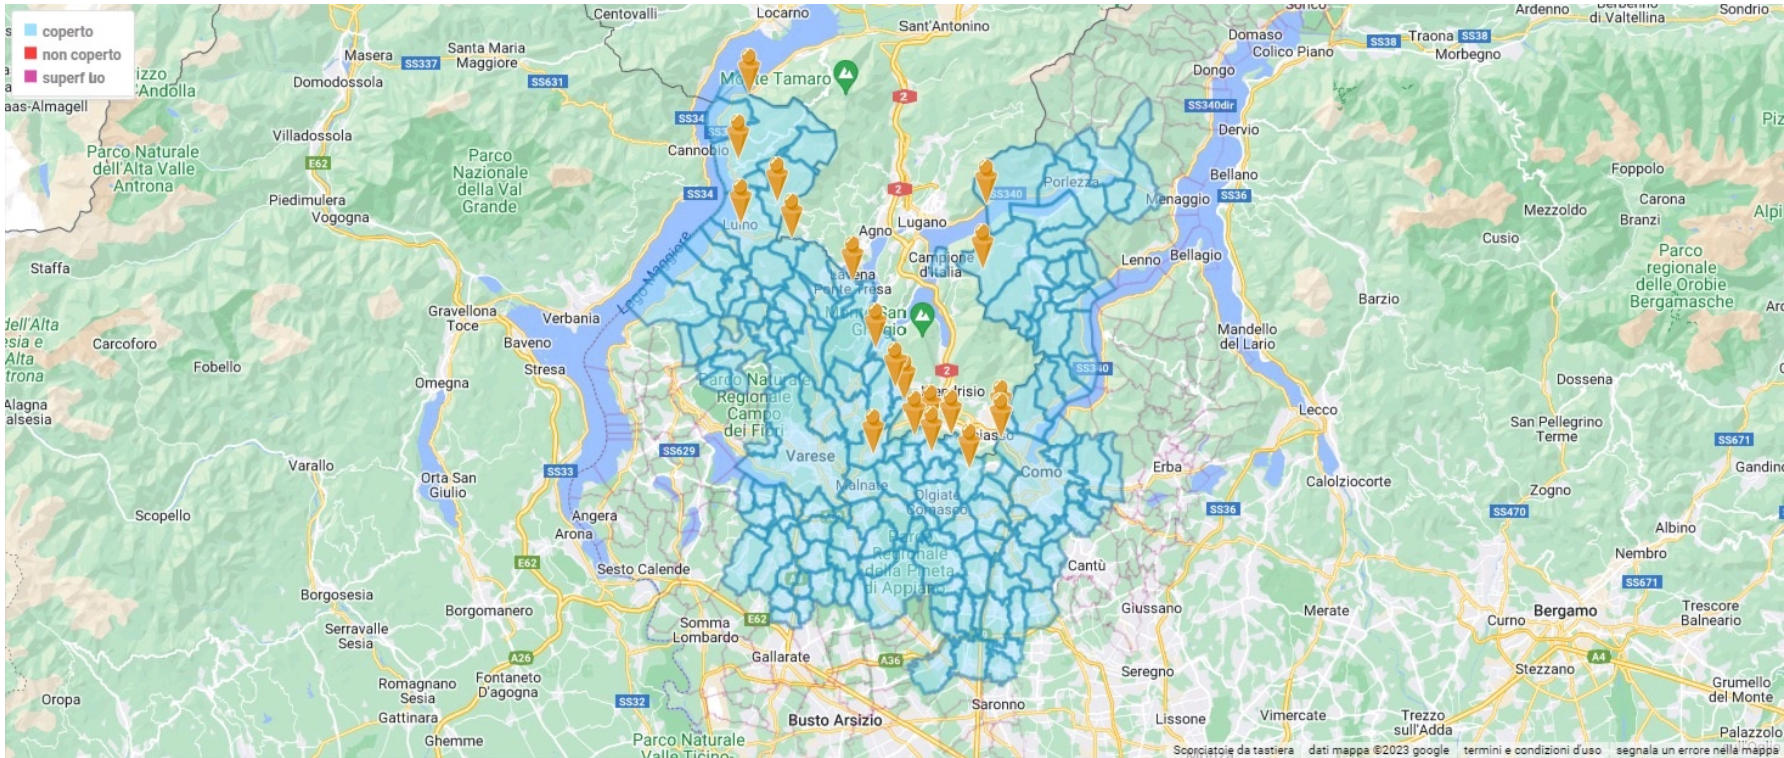

# Territorio Analizzato

**ottimizzazione campagna: 97,00 %**

n. punti vendita 19

	<b>bacino</b>	<b>extra bacino</b>
comuni nel bacino	152	133
num. comuni bacino pv coperti	151	
popolazione	717.533	760.436
copertura	716.113	
costo per il bacino	18.844,89 €	651,11 €