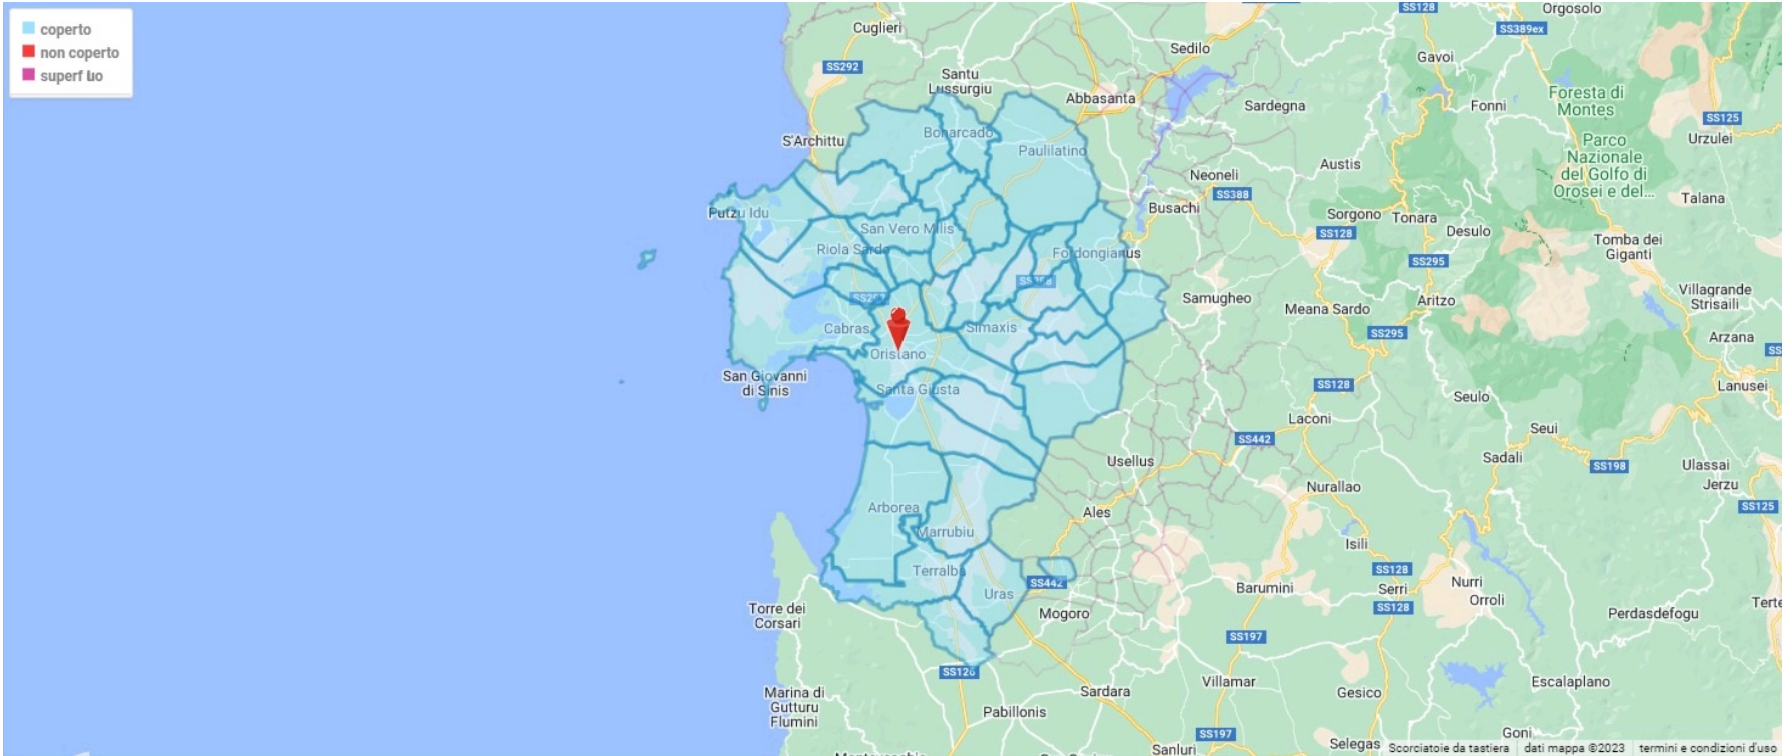

Progetto: IRIPARO_PRESENTAZIONE [3640]

Cliente: iriparo

del 06/02/2023

inizio il 01/01/2023

Territorio Analizzato

ottimizzazione campagna: 93,00 %

n. punti vendita 1

	bacino	extra bacino
comuni nel bacino	33	55
num. comuni bacino pv coperti	33	
popolazione	99.633	53.573
copertura	99.633	
costo per il bacino	3.594,95 €	259,48 €