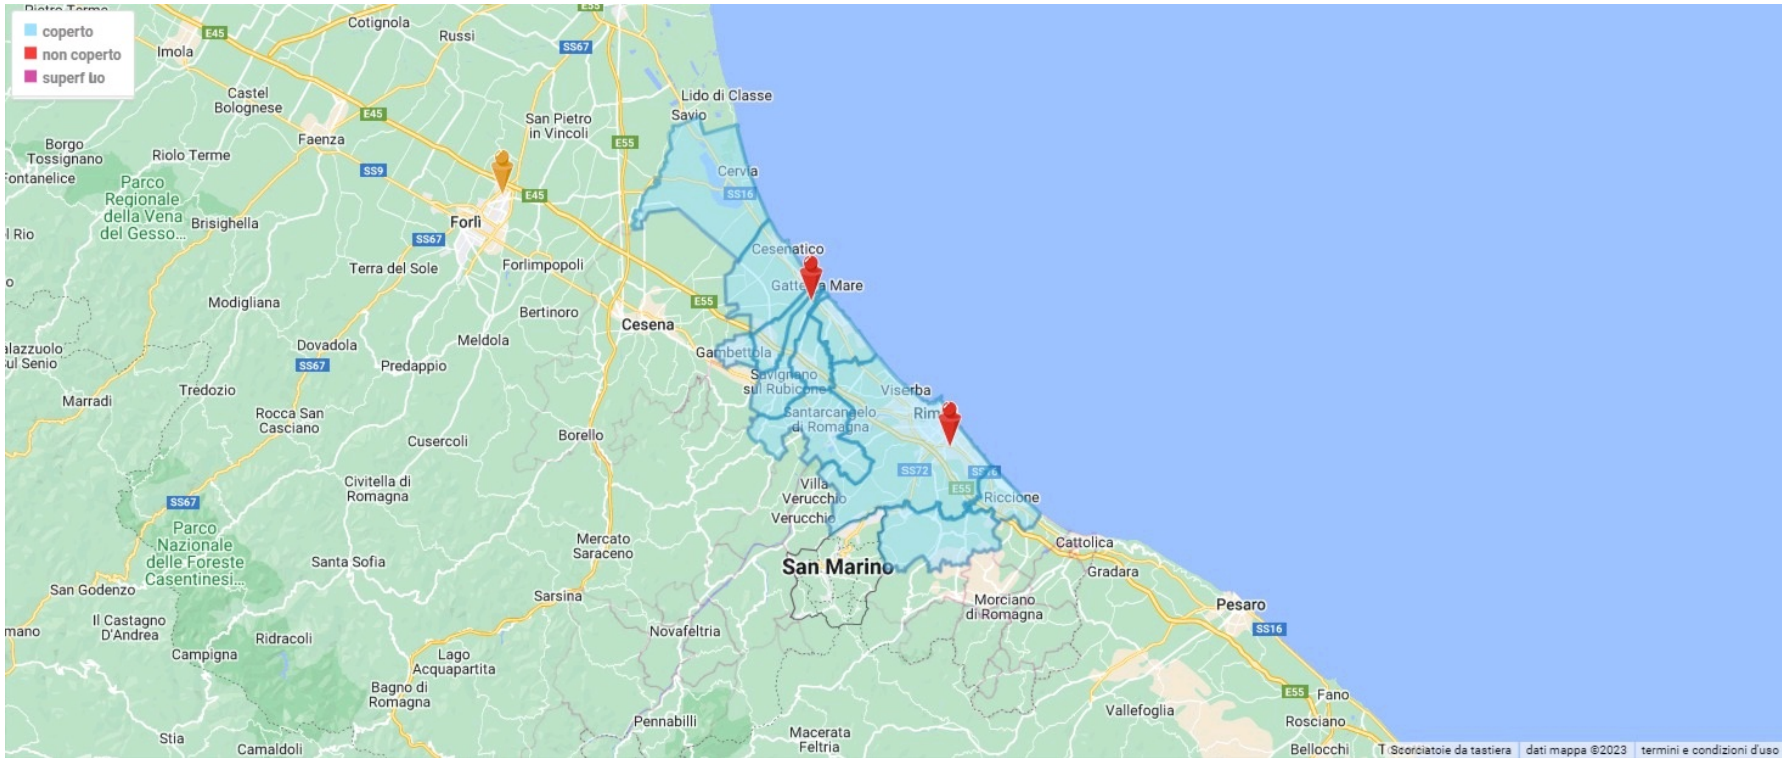

Progetto: CAPELLOPOINT_PRESENTAZIONE [3573]

Cliente: capellopoint

del 11/01/2023

inizio il 01/01/2023

Territorio Analizzato

ottimizzazione campagna: 92,00 %

n. punti vendita 2

	bacino	extra bacino
comuni nel bacino	11	24
num. comuni bacino pv coperti	11	
popolazione	342.189	205.789
copertura	342.189	
costo per il bacino	7.755,51 €	657,49 €